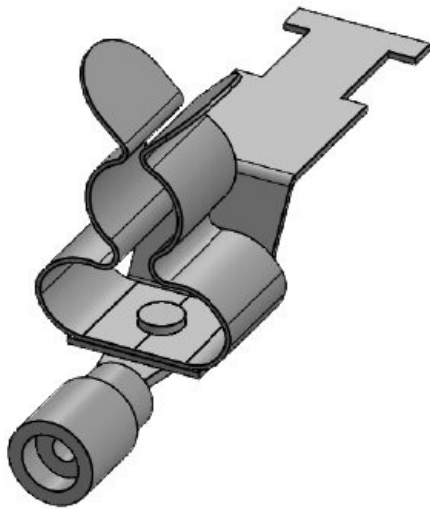

Artikelnummer	36302.2	Länge	46,5 mm
EAN	4251269322	Breite	15 mm
	334	Höhe	26 mm
Verpackungseinheit	25		
Anzahl Schirmklammern	1		
Für max. Anzahl Leitungen	1		
Min. Schirmdurchm.	3 mm		
Max. Schirmdurchm.	12 mm