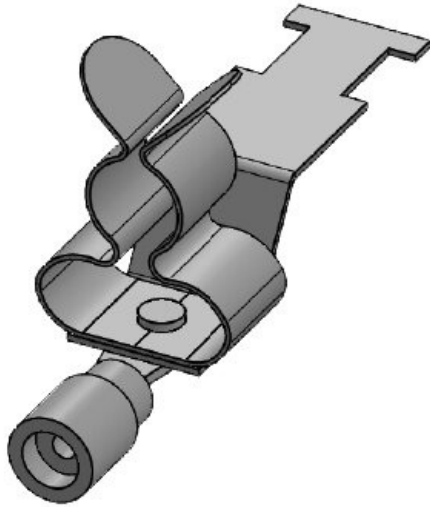

RCL 4-6mm²|SKL 1.5-3

Artikelnummer	36298.1	Länge	24 mm
EAN	4251269319	Breite	11,8 mm
	693	Höhe	19,1 mm
Verpackungseinheit	25		
Anzahl Schirmklammer	1		
Für max. Anzahl Leitungen	1		
Min. Schirmdurchm.	1,5 mm		
Max. Schirmdurchm.	3 mm		

RCL 4-6mm²|MSKL 3-12

Artikelnummer	36298.2	Länge	24 mm
EAN	4251269319	Breite	14,9 mm
	709	Höhe	26,7 mm
Verpackungseinheit	25		
Anzahl Schirmklammer	1		
Für max. Anzahl Leitungen	1		
Min. Schirmdurchm.	3 mm		
Max. Schirmdurchm.	12 mm		