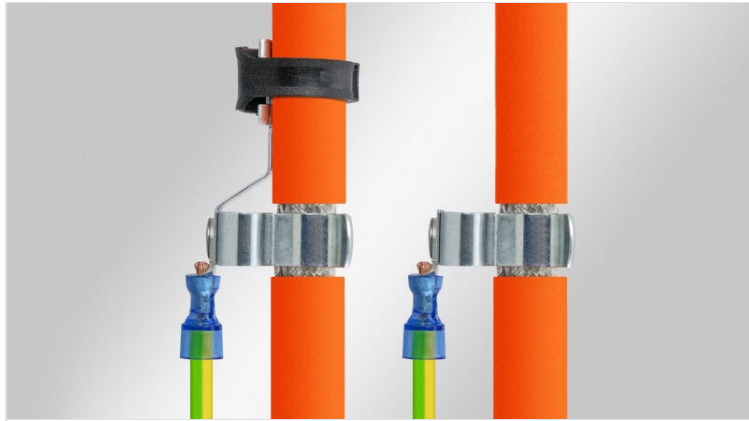

EMV Schirmklammern auf Kabelschuh

mit und ohne integrierte Kabelfixierung

RoHS
compliant

Made in
Germany

Die EMV Schirmklammern sind auch auf Ringkabelschuhen erhältlich. Diese Schirmklammern ermöglichen eine sichere und einfache Abschirmung von Leitungen. Auch an schwer zugänglichen Stellen kann so der Kabelschirm mit dem Massepotential verbunden werden. Die PE Leiterlänge wird kundenseitig festgelegt und mit dem Ringkabelschuh verquetscht.

Die Schirmklammern RCLZ-M ermöglichen die Fixierung des Kabels mit Kabelbinder.

Die genormten Farben der Kabelschuhe (nach DIN 46237) zeigen die verschiedenen Querschnittsgrößen an:

- Rot: 0.5 - 1.5mm²
- Blau: 1.0 - 2.5mm²
- Gelb: 4 - 6mm²

Technische Daten

Material	Schirmklammer: Federstahl, verzinkt Montagefuss: Polycarbonat
Temperaturbereich	-30 C° bis 120 C°
Eigenschaften	vibrationssicher
Montageart	Klemmen

Vorteile

- Optimale Kontaktierung des Kabelschirms
- Ständiger und konstanter Druck auf dem Kabelschirm - Nachstellen des Federdrucks entfällt
- Vibrationsicher, wartungsfrei
- UL gelistet

Produktvarianten & Größen

RCL 0.5-1.5mm²|SKL 1.5-3

Artikelnummer	36296.1	Länge	20 mm
EAN	4251269319	Breite	11,8 mm
	655	Höhe	17,8 mm
Verpackungseinheit	25		
Anzahl Schirmklammern	1		
Für max. Anzahl Leitungen	1		
Min. Schirmdurchm.	1,5 mm		
Max. Schirmdurchm.	3 mm		